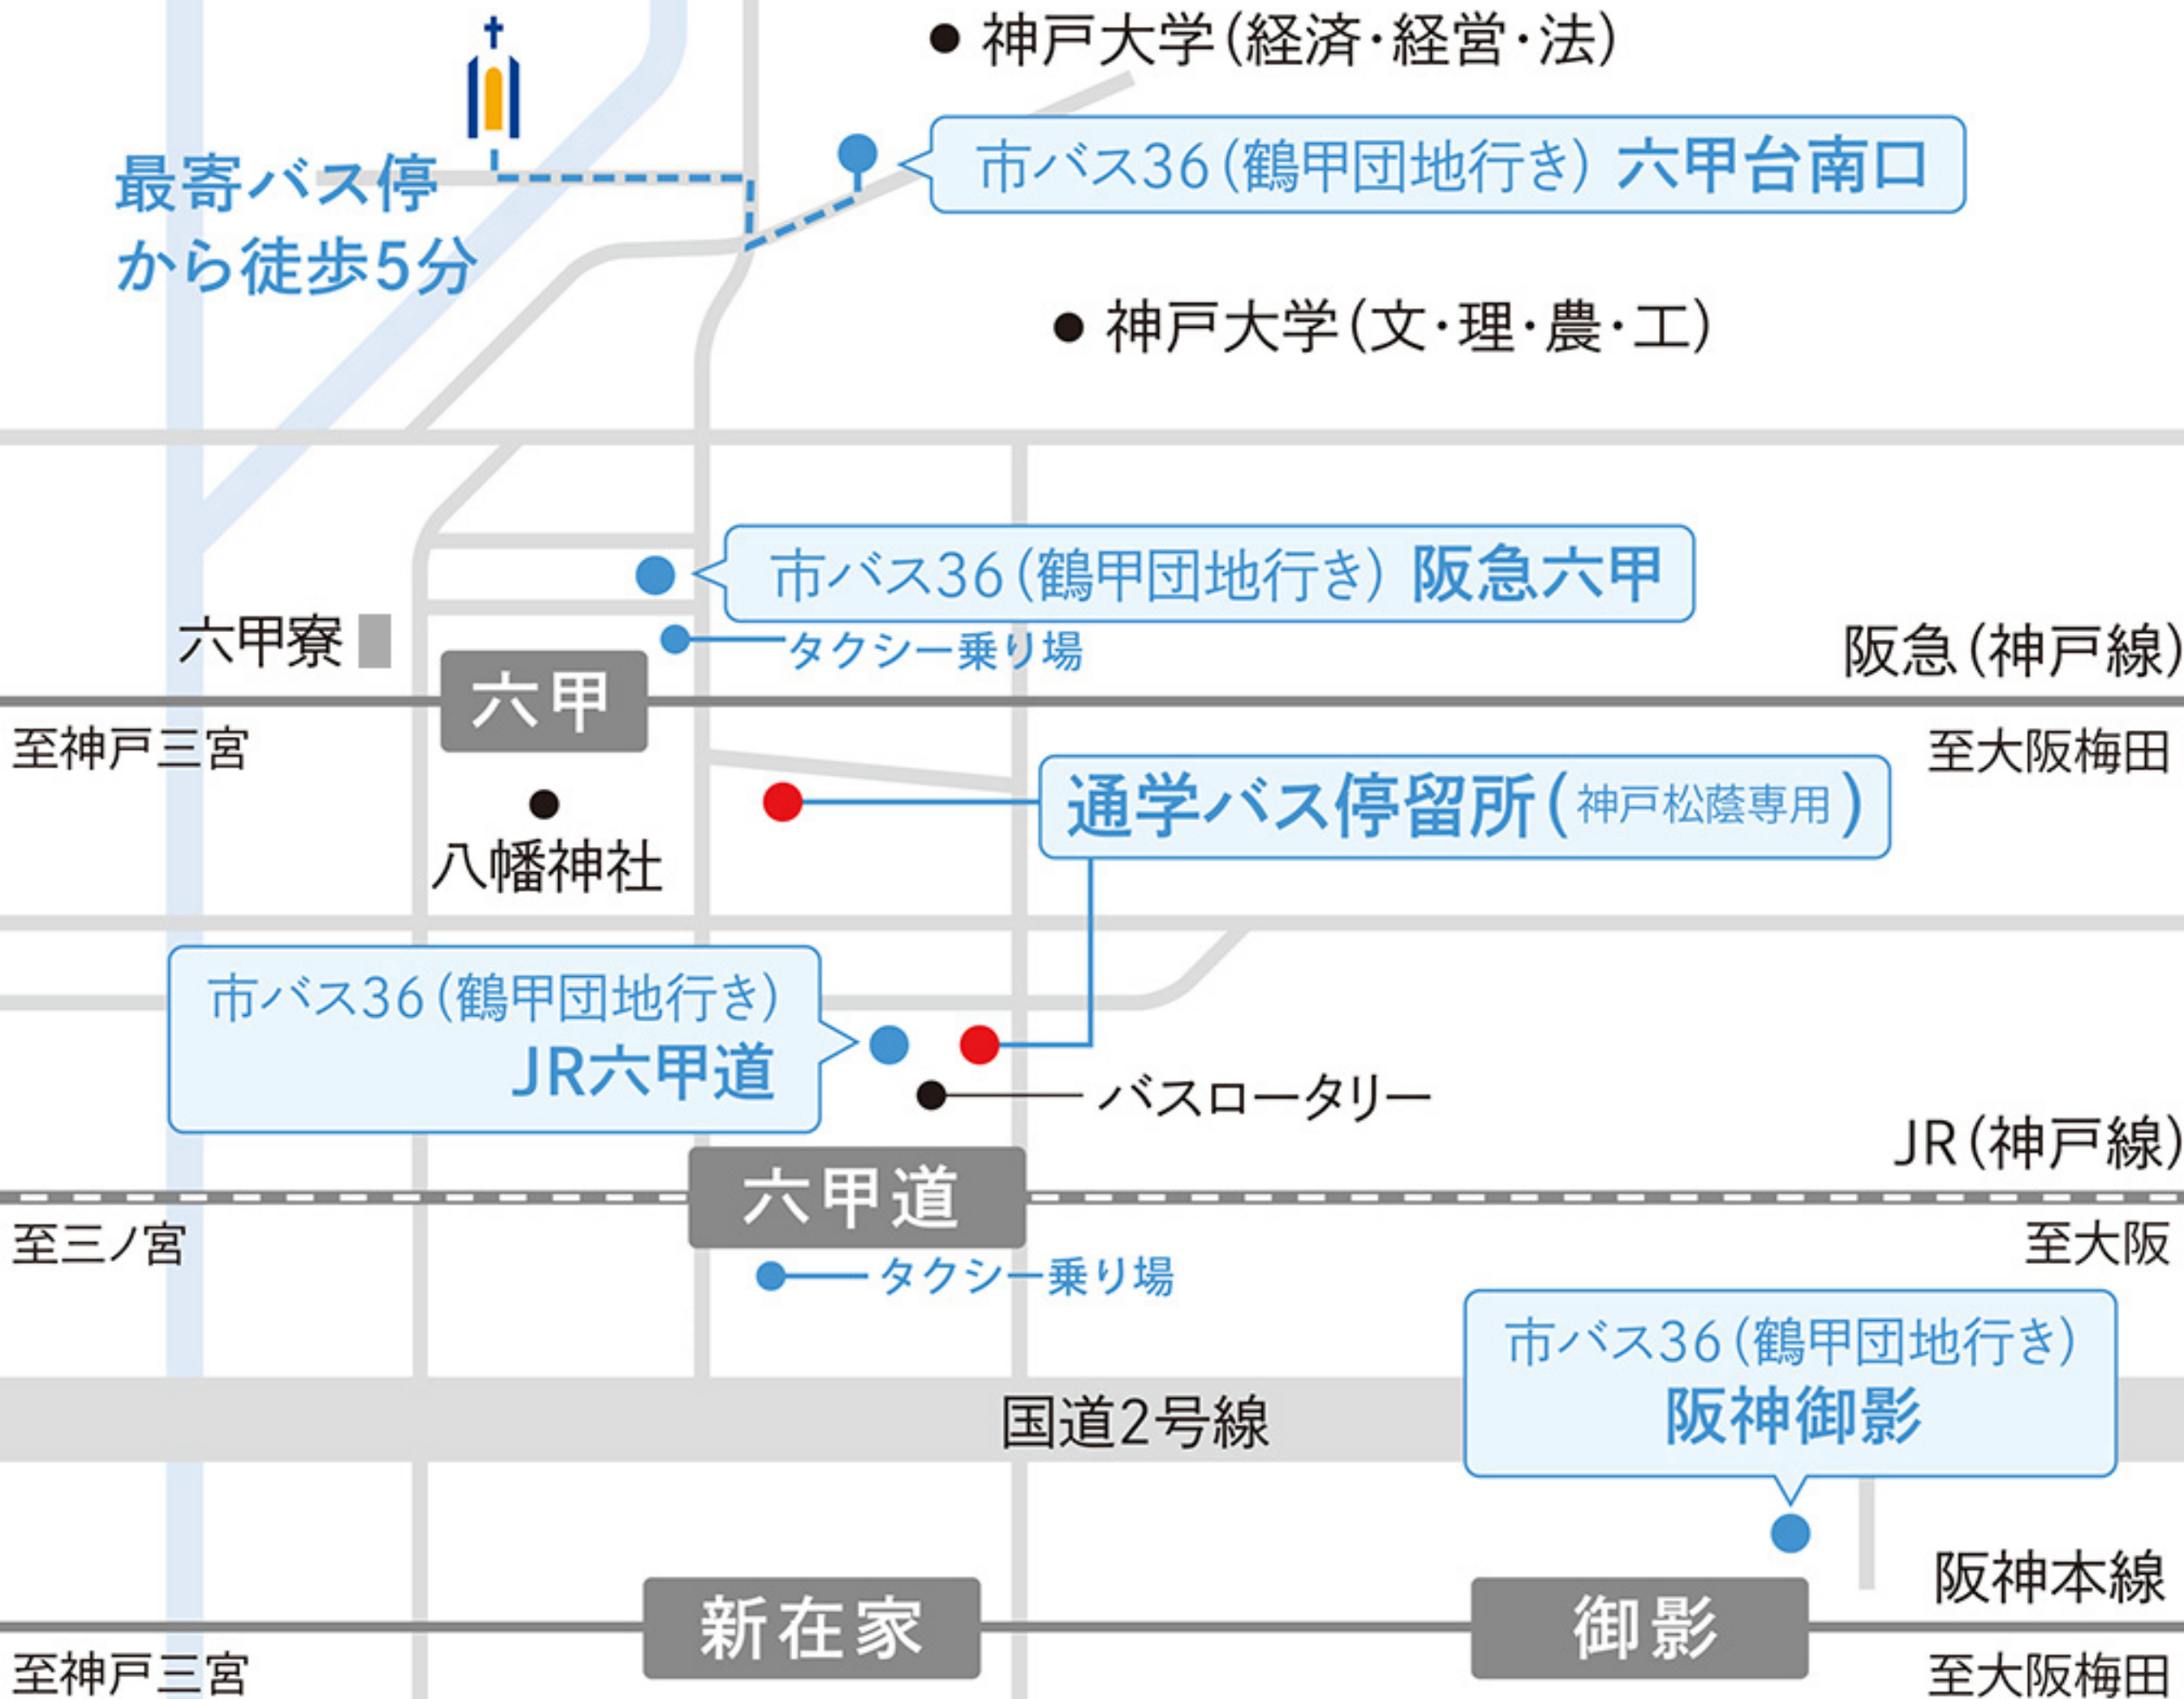

神戸松蔭女子学院大学

● 神戸大学(経済・経営・法)

最寄バス停
から徒歩5分

市バス36(鶴甲団地行き) 六甲台南口

● 神戸大学(文・理・農・工)

市バス36(鶴甲団地行き) 阪急六甲

阪急(神戸線)

至神戸三宮

至大阪梅田

六甲

八幡神社

通学バス停留所(神戸松蔭専用)

市バス36(鶴甲団地行き)
JR六甲道

バスロータリー

JR(神戸線)

至三ノ宮

至大阪

六甲道

タクシー乗り場

市バス36(鶴甲団地行き)
阪神御影

国道2号線

阪神本線

至神戸三宮

至大阪梅田