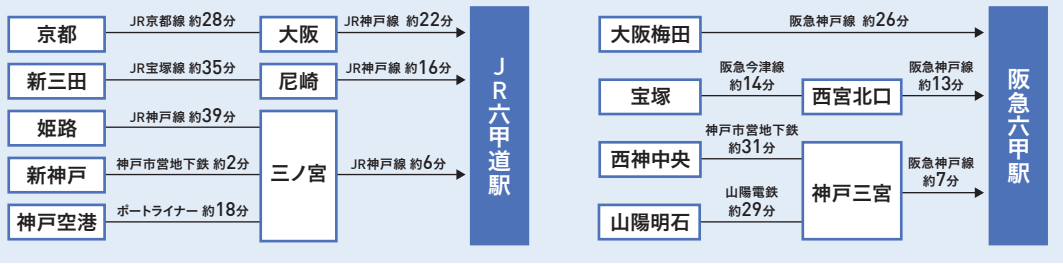

ACCESS ※乗り換えなどの時間は含みません。

PRESENT!!

Webアンケートにご回答いただいた方に
神戸松蔭オリジナル
ムーミングッズを
プレゼント

ひとり暮らし相談コーナー

学生寮と下宿に関するご相談に個別にお答えします。
当日の寮見学も受け付けています。
※学生寮は女子専用です。

次回の
オープンキャンパス 7/21日

Open Yourself, Open Your Future

神戸松蔭女子学院大学

〒657-0015 神戸市灘区篠原伯母野山町1丁目2-1 入試・広報課TEL.078-882-6123
URL <https://www.shoin.ac.jp/> Eメール nyusi@shoin.ac.jp

1. **文学部** NEW
2. グローバルコミュニケーション学科 (2025年名称変更)
   - 日本語日本文化学科

1. **人間科学部**
2. 心理学 NEW
   - 人間科学科 (2025年名称変更)
   - ファッション・ハウジングデザイン学科

1. **教育学部**
2. 教育学科

KOBESHOSHIN.W.UNIV