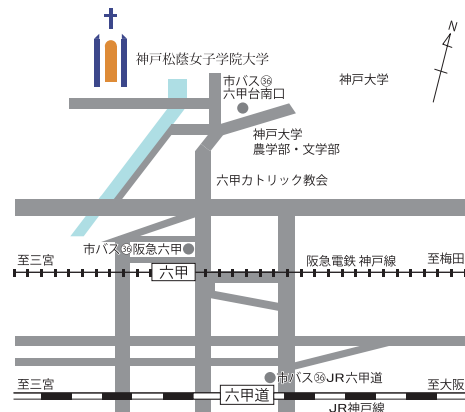

寺沢京子 (神戸YMCA 平和活動部代表・学術博士)

村井雅清 (被災地 NGO 協働センター代表)

[開会挨拶] 川崎紘平 (学校法人松蔭女子学院理事長)

最寄り駅から大学まで  
●阪急六甲駅より北へ徒歩 15分  
●阪急六甲駅・JR 六甲道駅・阪急御影駅より、市バス36系統鶴甲団地行き乗車、六甲台南口下車、北へ徒歩 5分  
※お車でのご来場はご遠慮ください。